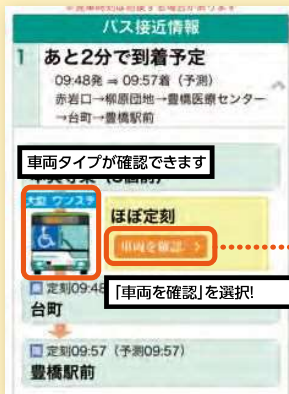

Webサイト

左記のQRコードを読み取る、または「豊鉄バスNavi」と検索しダウンロード

スマホアプリ

▼ iPhone

▼ Android

左記のQRコードを読み取るか AppstoreまたはGoogleplayで「豊鉄バスNavi」と検索しダウンロード

Multilingual support 多言語表示に対応しています

iPhone、iPadは、Apple Inc.の商標です。App Storeは、米国およびその他の国で登録されたApple Inc.のサービスマークです。Google Play および Google Play ロゴは Google LLC の商標です。

ご利用方法は裏面をご覧ください

【お問合せ】 豊鉄バス株式会社

営業企画部
(平日9:00~17:50)

0532-44-8414

バスの位置情報を確認したいとき

お手持ちのスマートフォン・パソコンから、簡単にバスの現在位置を検索できます。

▶ 利用区間を指定して検索

乗車停留所・降車停留所を入力し、検索!

検索結果

▶ 地図から検索

自分の現在地近くのバス停を調べたいとき

その他便利な機能

ワンタッチ検索機能

利用する区間を登録し、アプリを起動するだけで、簡単に登録した区間のバスの接近情報を確認することができます。
※スマホアプリ限定
※アプリをインストールする必要があります。

バス接近案内メール

設定した停留所にバスが接近した際、お知らせメールが届きます。いつも同じ曜日、時間にバスを利用される方には便利な機能となっています。
※メールアドレス登録、希望バス停、曜日、時刻の設定が必要です。